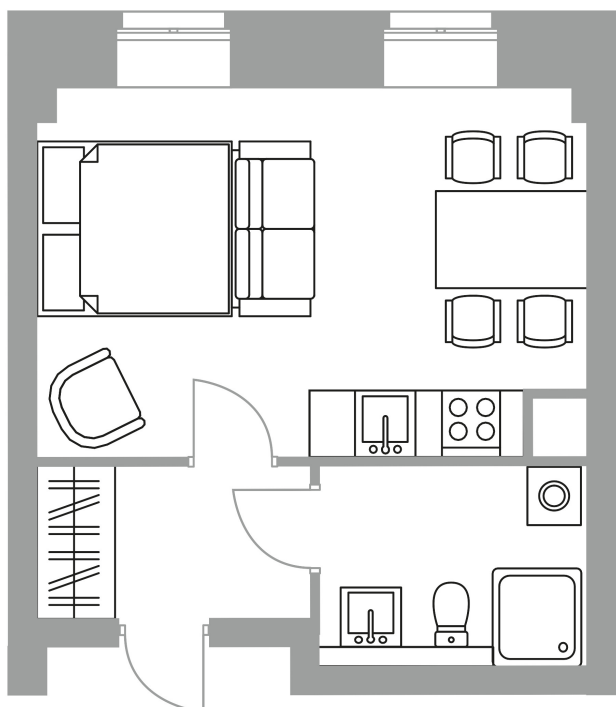

Планировка

Дом: № 313

Площадь: 31.09 м²
Стоимость: 7 572 950 руб.
Статус: В продаже

Офис продаж

Челябинск, ул. Цвиллинга, 25 к1,
БЦ «Молния», оф. 201
+7 351 220-00-22
8 800-200-44-99