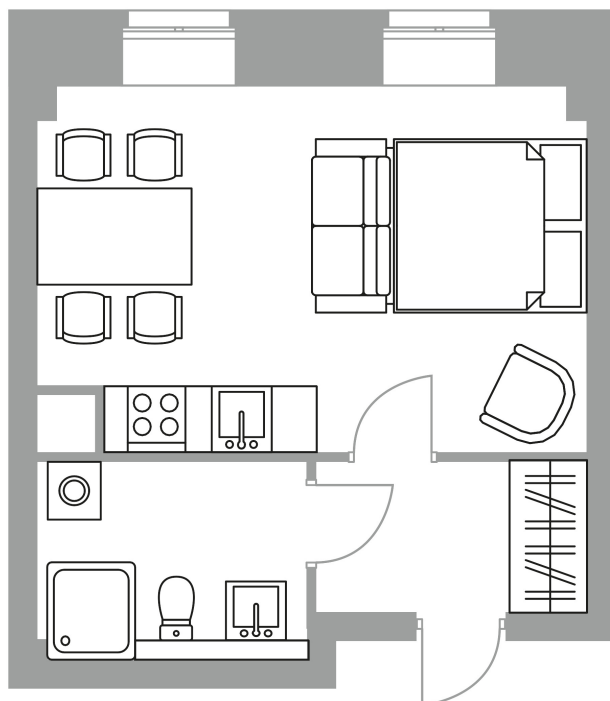

## Планировка

Апартамент: № 310  
В стоимость входит: отделка,  
мебель и техника

Площадь: 58.6 м<sup>2</sup>  
Стоимость: 7 617 050 руб.  
Статус: В продаже