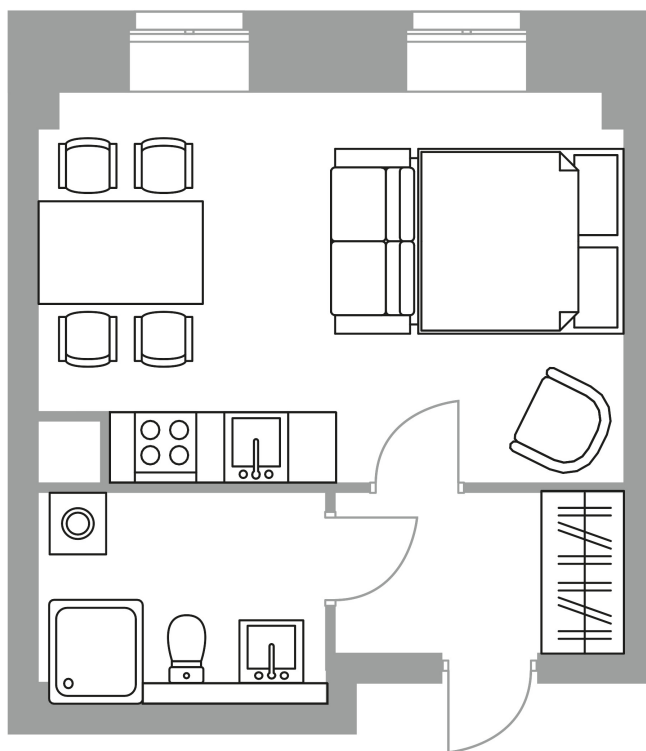

Планировка

Апартамент: № 212
В стоимость входит: отделка,
мебель и техника

Площадь: 31.09 м²
Стоимость: 7 617 050 руб.
Статус: В продаже

Офис продаж

Челябинск, ул. Цвиллинга, 25 к1,
БЦ «Молния», оф. 201
+7 351 220-00-22
8 800-200-44-99