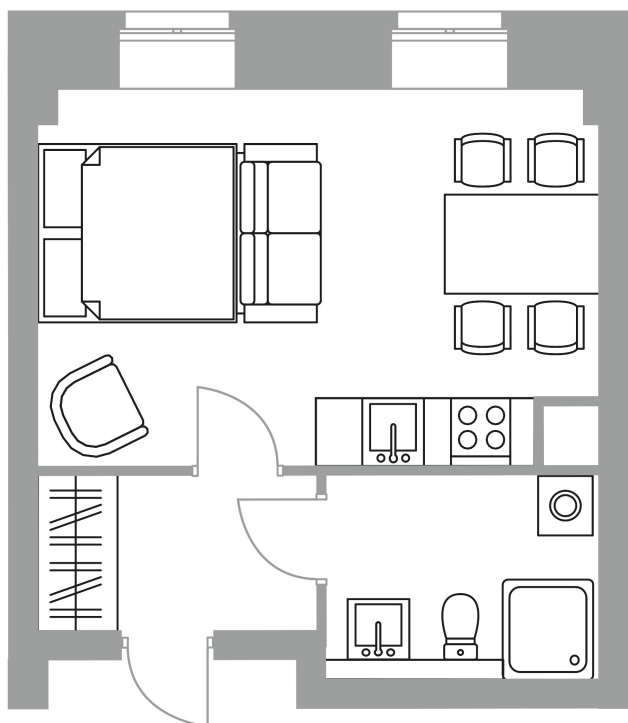

Планировка

Апартамент: № 213
В стоимость входит: отделка,
мебель и техника

Площадь: 31.09 м²
Стоимость: 7 572 950 руб.
Статус: В продаже

Офис продаж

Челябинск, ул. Цвиллинга, 25 к1,
БЦ «Молния», оф. 201
+7 351 220-00-22
8 800-200-44-99