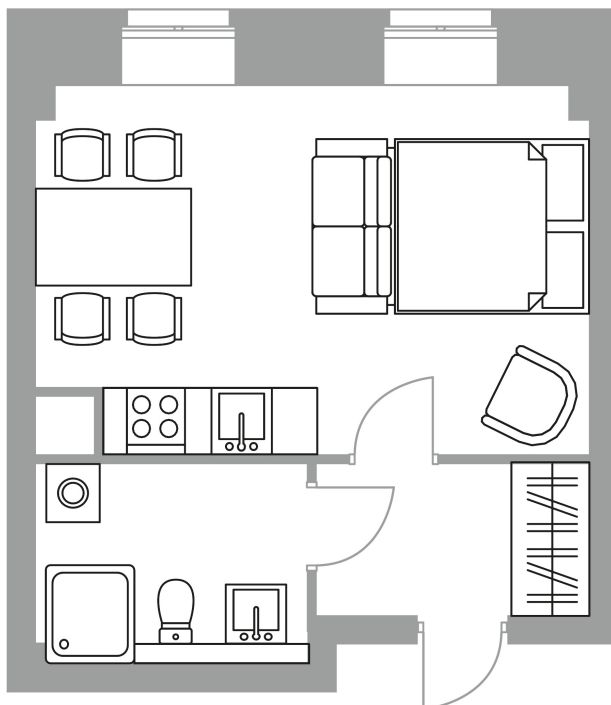

Планировка

Апартамент: № 210
В стоимость входит: отделка,
мебель и техника

Площадь: 31.09 м²
Стоимость: 7 617 050 руб.
Статус: В продаже

Офис продаж

Челябинск, ул. Цвиллинга, 25 к1,
БЦ «Молния», оф. 201
+7 351 220-00-22
8 800-200-44-99